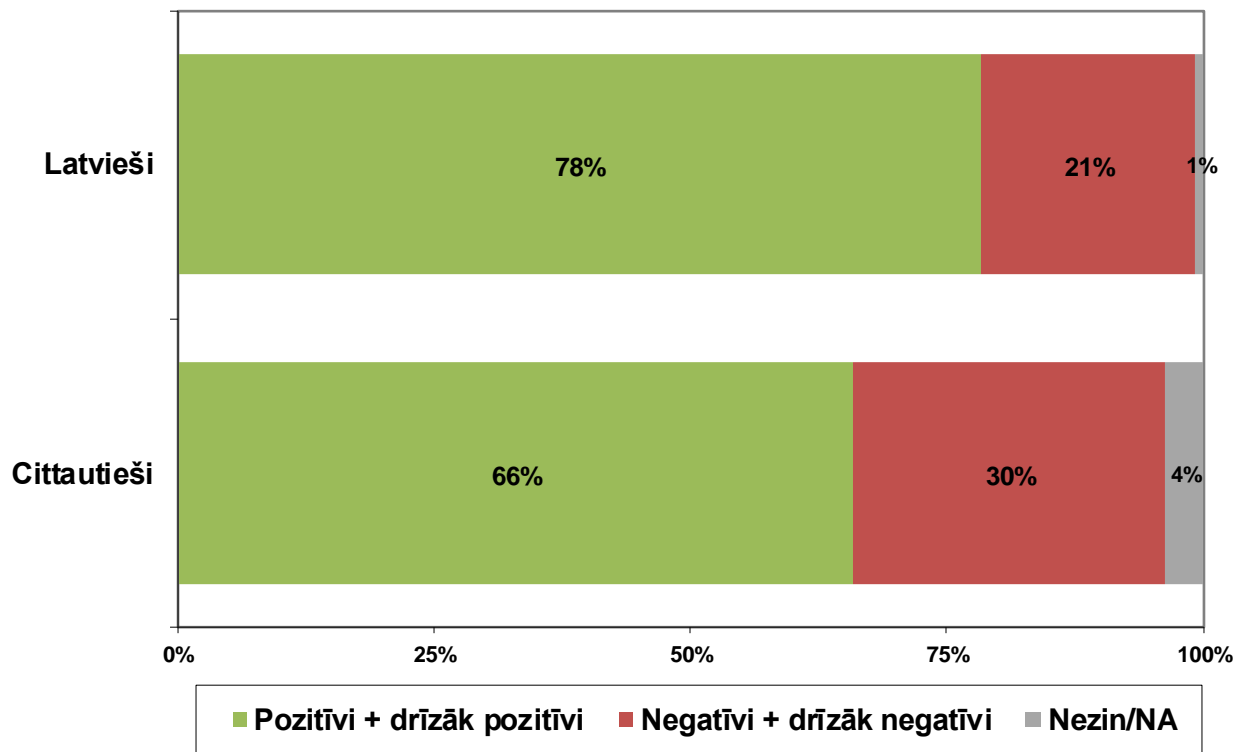

Attieksme pret valdības rīcību un pieņemtajiem lēmumiem koronavīrusa/ Covid 19 epidēmijas novēršanai (2)

Kā Jūs vērtējat valdības rīcību un pieņemtus lēmumus koronavīrusa/ Covid 19 epidēmijas novēršanai?