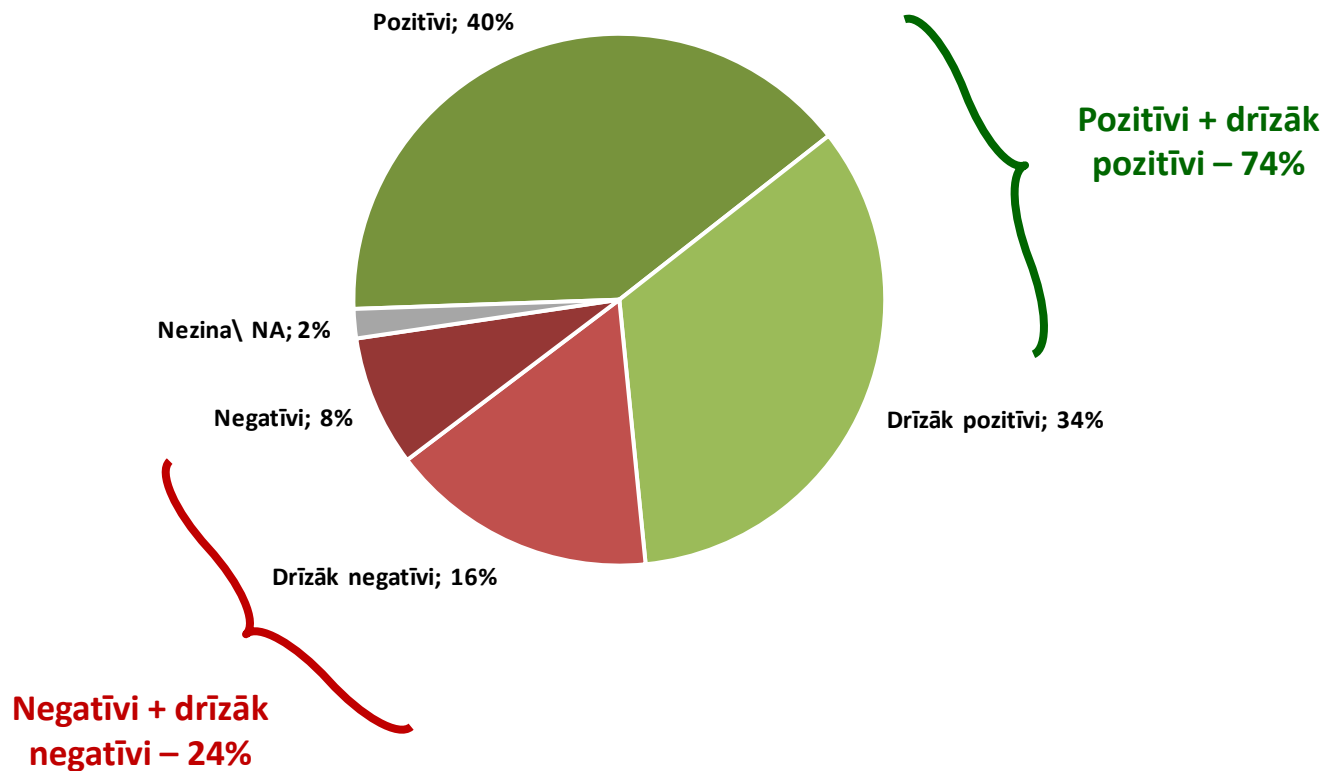

# Sabiedriskās domas aptauja par Covid-19 krīzes jautājumiem

KVANTITATĪVAIS PĒTĪJUMS

© “Latvijas Fakti”, 2020.gada marts

<b>PĒTĪJUMA VEICĒJS</b>	SIA "Latvijas Fakti"
<b>IZLASE</b>	<p>Aptaujā pēc stratificētās nejaušības principa tika iekļauti 1001 Latvijas pastāvīgais iedzīvotājs vecumā no 15 līdz 74 gadiem.</p> <p>Stratifikācijas pazīmes:</p> <ul style="list-style-type: none"> <li>a) Ģeogrāfiskā (administratīvi teritoriālā);</li> <li>b) nacionālā.</li> </ul> <p>Izlase aprēķināta, balstoties uz jaunākajiem statistikas datiem par iedzīvotāju sadalījumu Latvijas Republikas administratīvi teritoriālajās vienībās.</p>
<b>APTAUJAS METODE</b>	Aptauja tika veikta ar datorizētu telefoninterviju (CATI) palīdzību, izmantojot pēc nejaušo skaitļu principa sastādītu mobilo tālrunu numuru datu bāzi.
<b>INTERVĒŠANAS LAIKS</b>	13.03.2020. – 23.03.2020.

## Attieksme pret valdības rīcību un pieņemtajiem lēmumiem koronavīrusa/ Covid 19 epidēmijas novēršanai (1)

Kā Jūs vērtējat valdības rīcību un pieņemtus lēmumus koronavīrusa/ Covid 19 epidēmijas novēršanai?