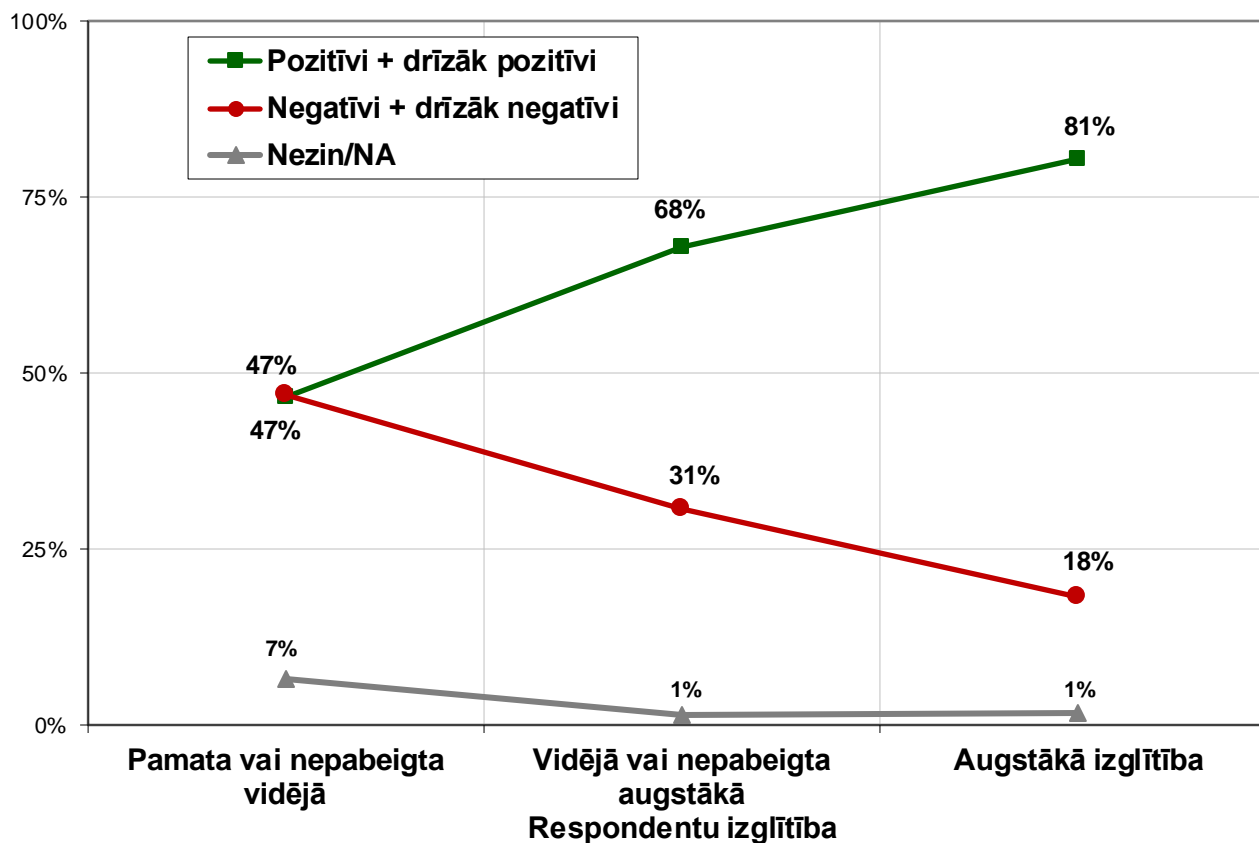

Attieksme pret valdības rīcību un pieņemtajiem lēmumiem koronavīrusa/ Covid 19 epidēmijas novēršanai (3)

Kā Jūs vērtējat valdības rīcību un pieņemtus lēmumus koronavīrusa/ Covid 19 epidēmijas novēršanai?