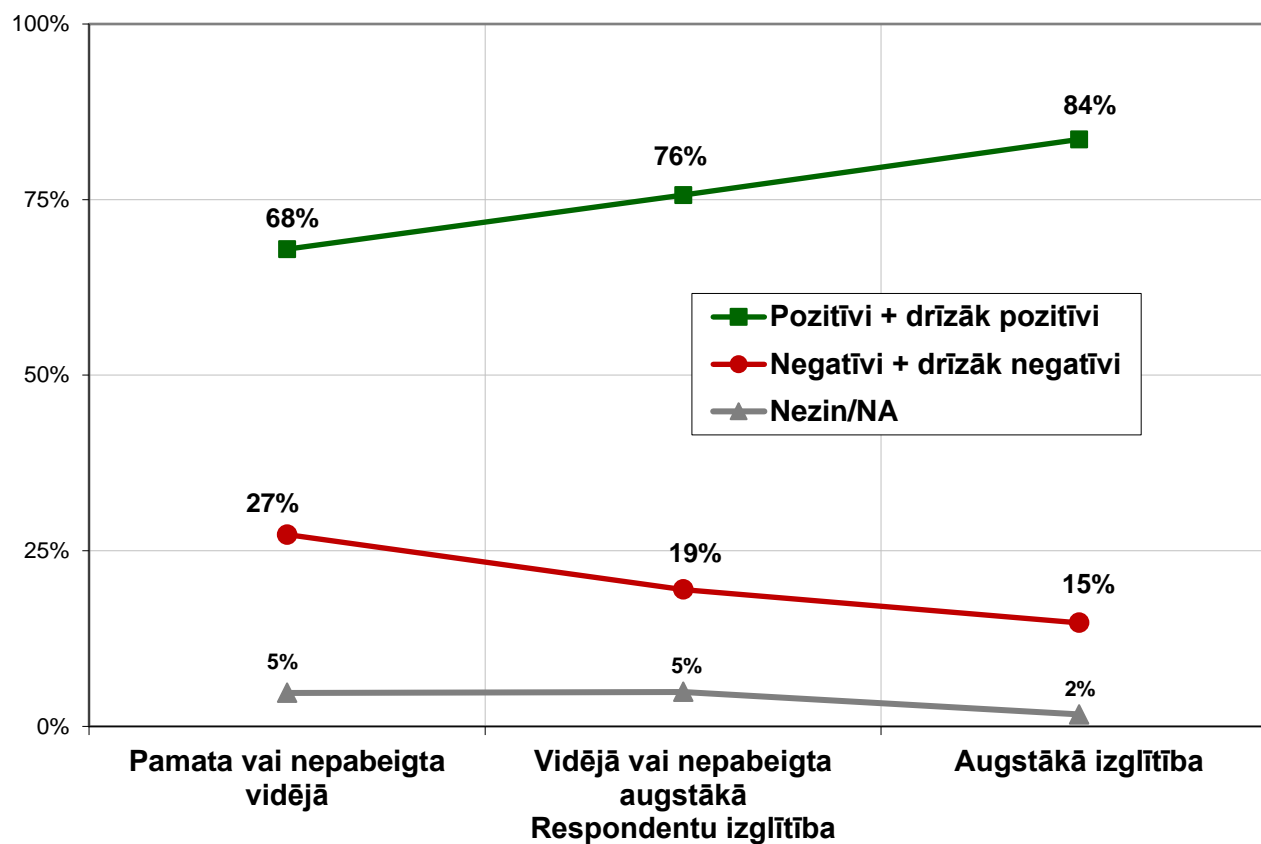

Attieksme pret valdības rīcību un pieņemtajiem lēmumiem koronavīrusa/ Covid 19 epidēmijas novēršanai (3)

Kā Jūs vērtējat valdības rīcību un pieņemtus lēmumus koronavīrusa/ Covid 19 epidēmijas novēršanai?