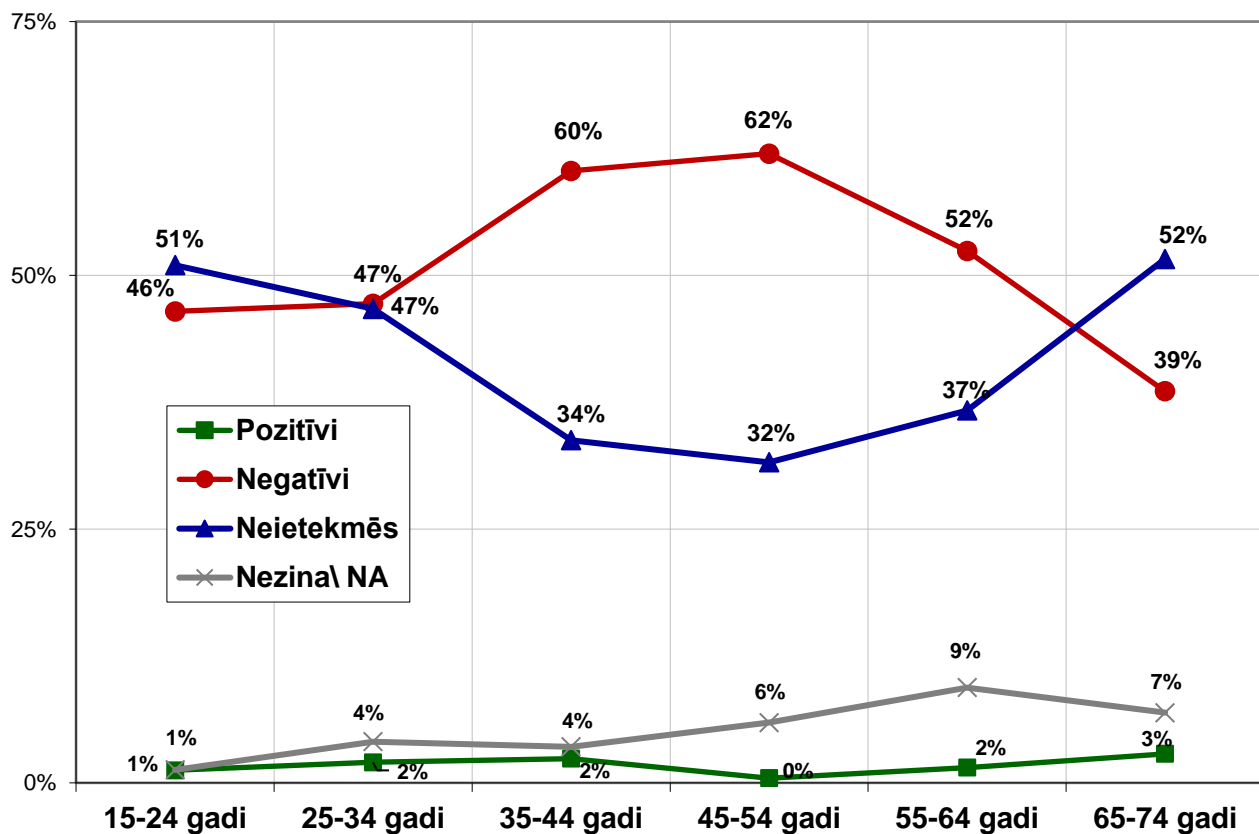

Koronavīrusa/ Covid 19 epidēmijas ietekme uz iedzīvotāju ģimeņu finansiālo stāvokli (2)

Kā koronavīrusa/ Covid 19 epidēmija pasaulē un Latvijā ietekmēs Jūsu ģimenes finansiālo stāvokli?