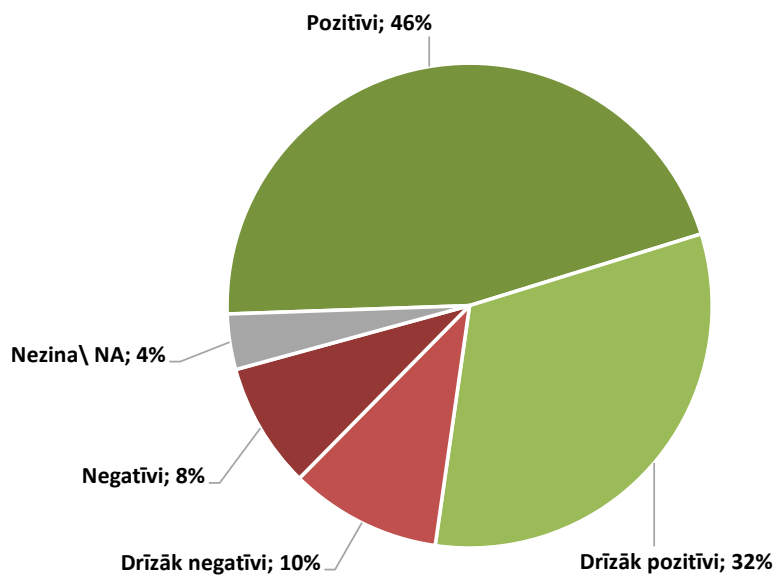

# Sabiedriskās domas aptauja par Covid-19 krīzes jautājumiem

KVANTITATĪVAIS PĒTĪJUMS

© “Latvijas Fakti”, 2020.gada aprīlis

<b>PĒTĪJUMA VEICĒJS</b>	SIA "Latvijas Fakti"
<b>IZLASE</b>	<p>Aptaujā pēc stratificētās nejaušības principa tika iekļauti 1037 Latvijas pastāvīgie iedzīvotāji vecumā no 15 līdz 74 gadiem.</p> <p>Stratifikācijas pazīmes:</p> <ul style="list-style-type: none"> <li>a) Ģeogrāfiskā (administratīvi teritoriālā);</li> <li>b) nacionālā.</li> </ul> <p>Izlase aprēķināta, balstoties uz jaunākajiem statistikas datiem par iedzīvotāju sadalījumu Latvijas Republikas administratīvi teritoriālajās vienībās.</p>
<b>APTAUJAS METODE</b>	Aptauja tika veikta ar datorizētu telefoninterviju (CATI) palīdzību, izmantojot pēc nejaušo skaitļu principa sastādītu mobilo tālrunu numuru datu bāzi.
<b>INTERVĒŠANAS LAIKS</b>	10.04.2020. – 20.04.2020.

## Attieksme pret valdības rīcību un pieņemtajiem lēmumiem koronavīrusa/ Covid 19 epidēmijas novēršanai (1)

Kā Jūs vērtējat valdības rīcību un pieņemtus lēmumus koronavīrusa/ Covid 19 epidēmijas novēršanai?