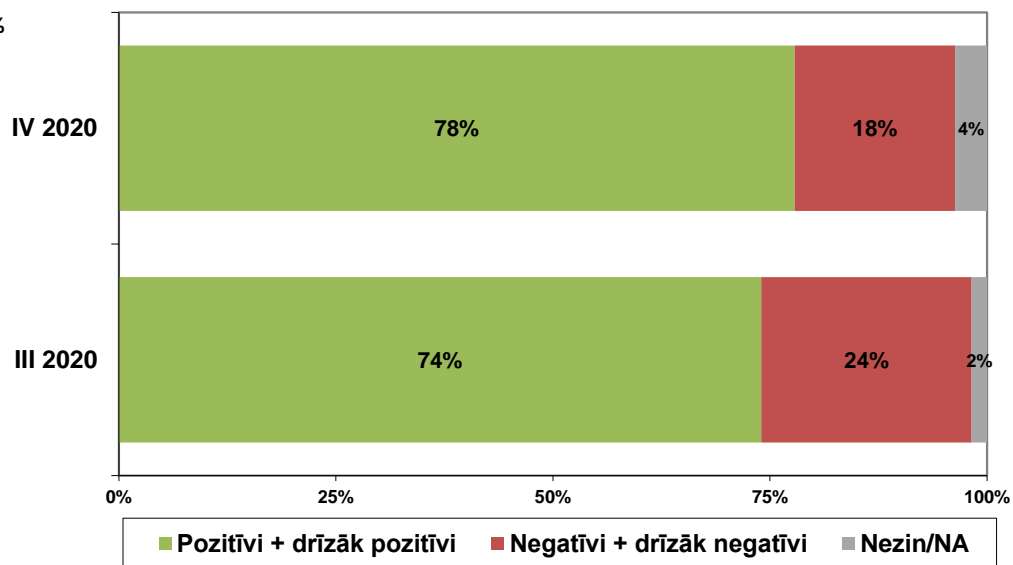

Kā Jūs vērtējat valdības rīcību un pieņemtus lēmumus koronavīrusa/ Covid 19 epidēmijas novēršanai?