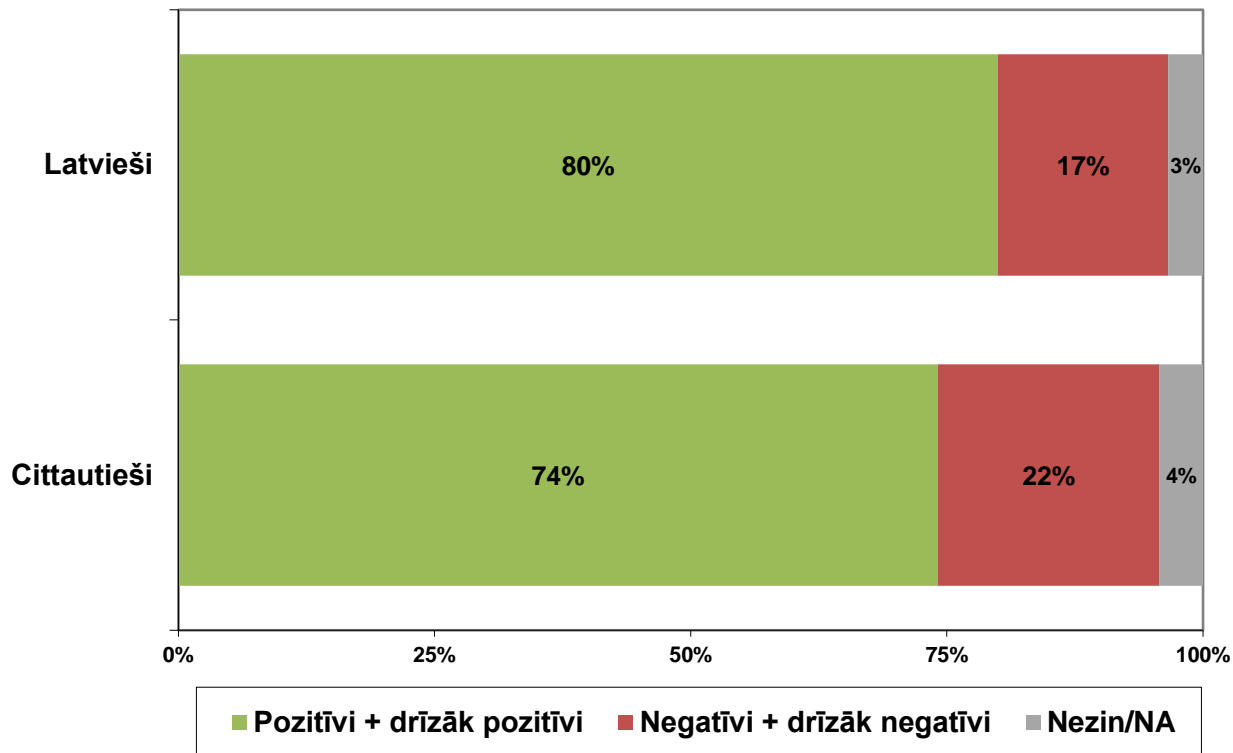

Attieksme pret valdības rīcību un pieņemtajiem lēmumiem koronavīrusa/ Covid 19 epidēmijas novēršanai (2)

Kā Jūs vērtējat valdības rīcību un pieņemtus lēmumus koronavīrusa/ Covid 19 epidēmijas novēršanai?